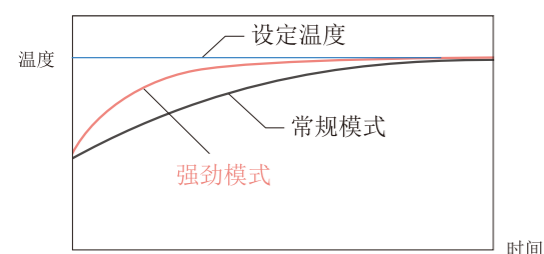

时间可自由设定的“定时关/开”模式。
设定时间范围：0.5~12小时。

AGPG72LLCA / AOPG72LLCA

无线遥控器

室外机

主要功能特点

自动切换功能：
根据设定温度和室内温度在制冷制热之间自动切换。

自动风量：
可通过微电脑自动调节风量以适应房间温度的变化。

开—关定时器：
开关定时器可设定为一次ON或OFF操作。

强劲模式：
使用室内机最大风量和压缩机（室外机）最大转速让室内温度迅速达到设定温度，使房间舒适宜人。

机内干燥：
使室内机热交换器上的水分蒸发，防止水分残留而发霉产生异味和霉菌繁殖，保持室内机内部清洁。

外形尺寸

(单位：mm)

室内机：AGPG72LLCA

室外机：AOPG72LLCA

强劲模式

可持续 20 分钟最大气流操作和压缩机运转，使房间的温度(制冷或制热)迅速达到舒适。