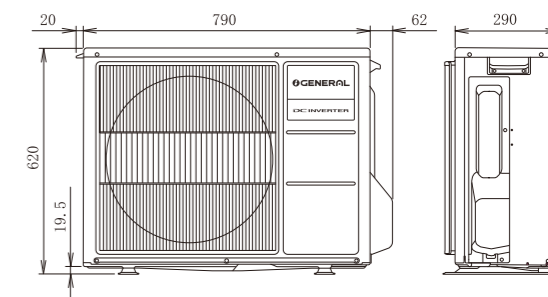

强劲模式：
使用室内机最大风量和压缩机（室外机）最大转速让室内温度迅速达到设定温度，使房间舒适宜人。

机内干燥：
使室内机热交换器上的水分蒸发，防止水分残留而发霉产生异味和霉菌繁殖，保持室内机内部清洁。

外形尺寸

(单位：mm)

室内机：AGPG72LLCA

室外机：AOPG72LLCA

强劲模式

可持续 20 分钟最大气流操作和压缩机运转，使房间的温度(制冷或制热)迅速达到舒适。