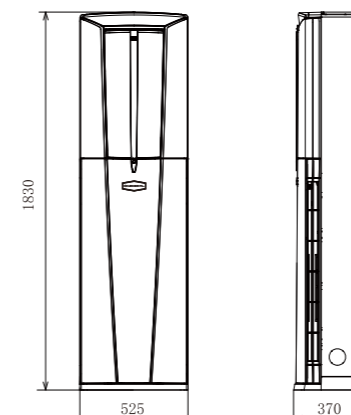

外形尺寸

(单位：mm)

室内机：AGPG72LLCA

室外机：AOPG72LLCA