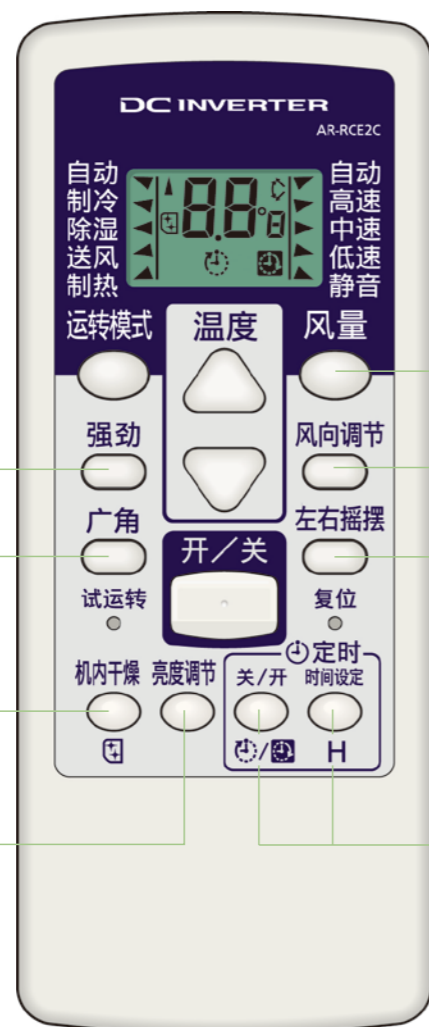

强劲

制热 / 制冷
室内外机组将以最大功率运转，快速达到设定温度。

广角

扩大风扇左右叶片的角度，实现气流不直接吹到人体。

机内干燥

使室内机热交换器上的水分蒸发，防止水分残留而发霉产生异味和细菌繁殖，保持室内机内部清洁。

亮度调节

可以调节室内机显示屏的亮度。

AR-RCE2C

风量

当风量控制按钮选择“静音”时，室内机进行更为宁静的运转。

风向调节

采用精密的步进电机，实现左右导风板的多角度送风。

左右摇摆

左右立体送风设计，使房间温度更加均匀，适合大空间的需要。

定时