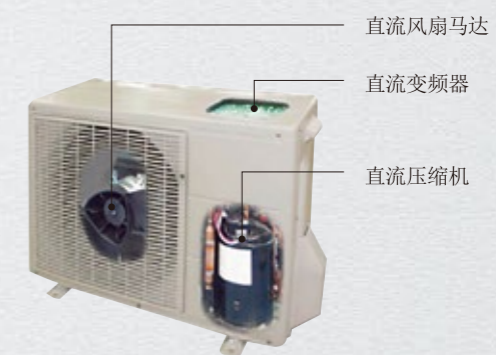

适合客餐厅的两种舒适气流

宽广的广角气流能覆盖整个房间...

大型左右风扇叶片可以将舒适的气流均匀地送至房间的每个角落。

适时操作智能定点的定向锁定气流...

大型左右风扇叶片可以锁定某一个特定范围,如你想要餐厅更加舒适。

通过变频技术实现高效节能

先进高效的直流风扇电机
直流压缩机和智能变频器
控制模式,实现高效节能。

操作简便

强劲

制热 / 制冷
室内外机组将以最大功率运转，快速达到设定温度。

广角

扩大风扇左右叶片的角度，实现气流不直接吹到人体。

机内干燥

使室内机热交换器上的水分蒸发，防止水分残留而发霉产生异味和细菌繁殖，保持室内机内部清洁。

亮度调节

可以调节室内机显示屏的亮度。